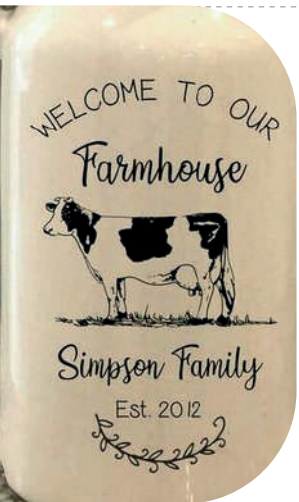

Tarro lechero 400ml

Material: Cerámica
Dimensión: 12.25cms x 26.25cms
Área sublimación: 7 x 23 cms
SUB-MILK-400ML

Tarro lechero 300ml

Material: Cerámica
Dimensión: 10cms x 23cms
Área sublimación: 5 x 18 cms
SUB-MILK-300ML