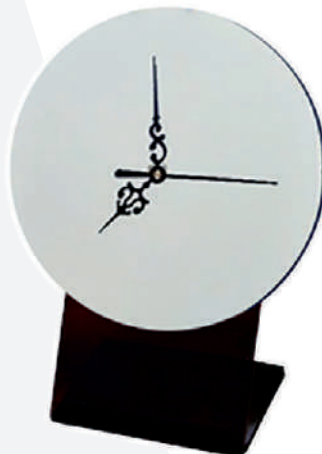

ARTÍCULOS MDF

Llavero redondo

Material: MDF
Dimensión: 5 x 5 cms
Área Sublimación: 5 x 5 cms
SUB-MDF-LLAVEROROUND

Llavero cuadrado

Material: MDF
Dimensión: 5 x 5 cms
Área Sublimación: 5 x 5 cms
SUB-MDF-LLAVEROSQUARE

Llavero rectangular

Material: MDF
Dimensión: 5.5 x 4 cms
Área Sublimación: 5.5 x 4 cms
SUB-MDF-LLAVERORECTAN

PLANCHA MDF

Material: MDF
Dimensión: 30 x 60 cms
Área Sublimación: 30 x 60 cms
SUB-MDF-SHEET-300X600

Portavasos redondo

Material: MDF
Dimensión: 9.5 x 9.5 cms
Área sublimación: 9.5 x 9.5 cms
SUB-PORTAVASOS-RED

Colgador de Puerta

Material: MDF
Dimensión: 20 x 7 cms
Área sublimación: 20 x 7 cms
SUB-COLGADOR

Insignia

Material: MDF
Dimensión: 3.2 x 7.6 cms
Área Sublimación: 3.2 x 7.6 cms
SUB-MDF-INSIGNIA

Portavasos cuadrado

Material: MDF
Dimensión: 9.5 x 9.5 cms
Área sublimación: 9.5 x 9.5 cms
SUB-PORTAVASOS-CUA

Reloj redondo

Material: MDF
Dimensión: 17 x 17 cms
Área sublimación: 17 x 17 cms
SUB-MDF-CLOCK