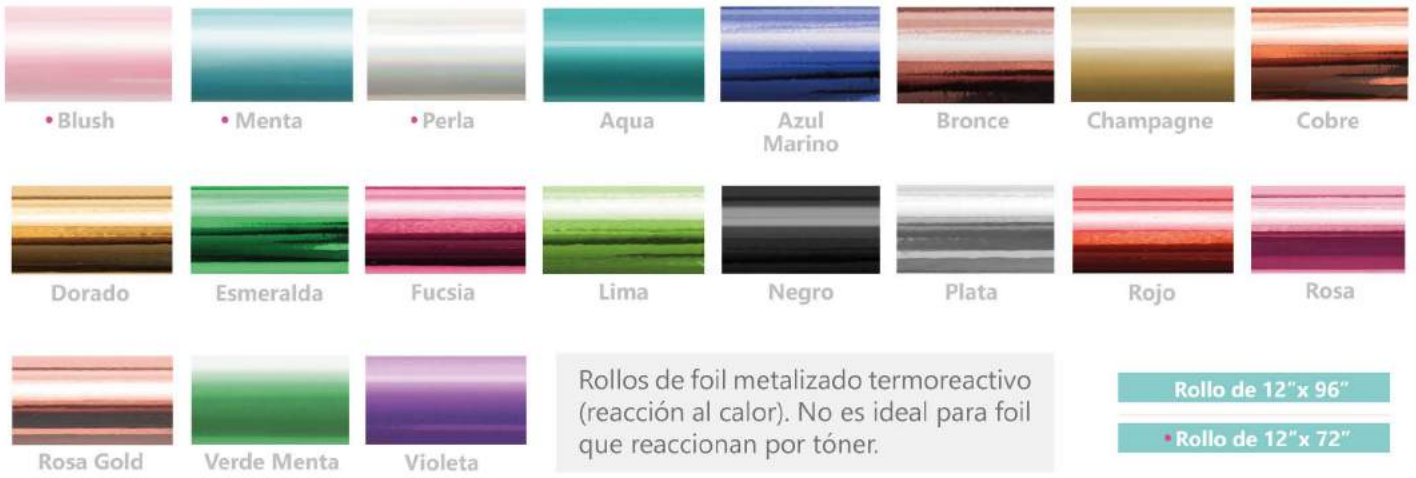

Incluye Rollo de Foil

MINC-FOIL-FREESTYLE-PEN

PLUMA NEGRILLA ESTILO LIBRE

Incluye Rollo de Foil

MINC-FOIL-QUILL-BOLD-PEN

KIT PLUMAS ESTILO LIBRE FOILL QUILL

MINC-FOIL-FREESTYLE-KIT

Las plumas estilo libre permiten que la creatividad fluya mientras creas diseños a mano.

¿QUÉ INCLUYE?

- 3 plumas distintas
- 3 rollos de foil de 6"
- Un rollo de tape

FOIL REACTIVO 12"

Foil Quill

PAQUETE DE HOJAS FOIL FLAMENCO

- Medida: 12 x 12 pulgadas
- Paquete de 15 hojas

MINC-FOIL-FLAMINGO-PACK