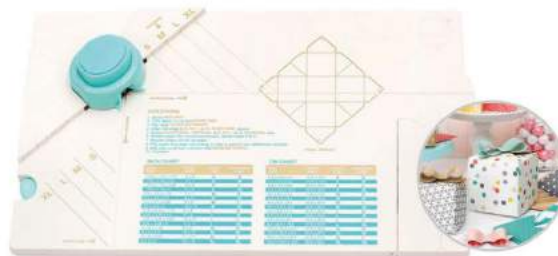

BASE PARA CAJAS DE REGALO

- Personalice sus regalos con cajas asombrosas y fáciles de hacer.
- Cajas desde 4 cms hasta 10.2 cms.

MINC-WER-GBOX-PUNCH