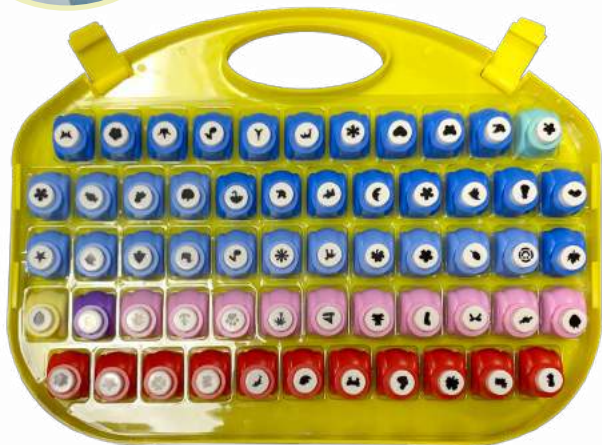

Eyelet de Mano

Craft Tools

Set Letras Punch Cassete

MAN-PUNCH-SET26-688A8605

Juego de punches para manualidades, de 26 letras para corte de papel y Eva.

MAN-PUNCH-SET26-688A8605

Set **3/8"**

Set de 58 piezas y diferentes formas, en 3 colores distintos de presentación.