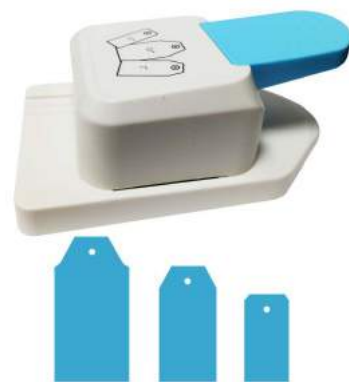

Fieltro

Papel de Tarjeta

Lámina de Plástico

Foamy

Cortador manual de papel para escuela o casa, con un tamaño pequeño y funcional.

—● Punch Bord Machine

MAN-PUNCH-BORDES-GUIA-8733C

La base perforadora de bordes decorativos es una excelente herramienta de alta calidad para cortar patrones continuos grandes en bordes de papel, ideal para decorar bordes de tarjetas, álbumes, invitaciones, obsequios y otros proyectos de manualidades.

PATTERN
Blonda

PATTERN
Tejido Rombos

PATTERN
Corazón

PATTERN
Navideño

PATTERN
Pascuas

PATTERN
Floral

MAN-PUNCH-BORDES-CASSETTE-8733A

Los punch board cassette se utilizan con la Punch Bord Machine.

—● Punch Bord Cassete

3 en 1 Punch

MAN-PUNCH-TAG-8710B

Tag
Punch
3 en 1

3 Tamaños

MAN-PUNCH-3N1ESQUINA-6630

Esquinas
Punch
3 en 1

Añade el toque final a todas tus fotos, cartas y recuerdos con el Punch 3 en 1 para esquinas.