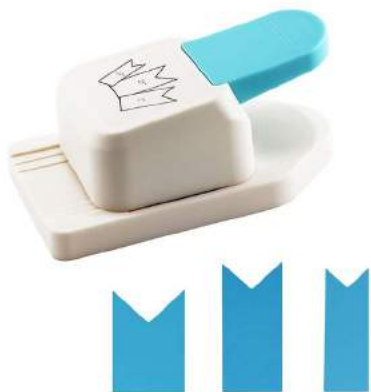

Fieltro

Papel de Tarjeta

Lámina de Plástico

Foamy

Cortador manual de papel para escuela o casa, con un tamaño pequeño y funcional.

—● Punch Bord Machine

MAN-PUNCH-BORDES-GUIA-8733C

La base perforadora de bordes decorativos es una excelente herramienta de alta calidad para cortar patrones continuos grandes en bordes de papel, ideal para decorar bordes de tarjetas, álbumes, invitaciones, obsequios y otros proyectos de manualidades.

PATTERN
Blonda

PATTERN
Tejido Rombos

PATTERN
Corazón

PATTERN
Navideño

PATTERN
Pascuas

PATTERN
Floral

MAN-PUNCH-BORDES-CASSETTE-8733A

Los punch board cassette se utilizan con la Punch Bord Machine.

—● Punch Bord Cassete

3 en 1 Punch

MAN-PUNCH-TAG-8710B

Tag
Punch
3 en 1

3 Tamaños

MAN-PUNCH-3N1ESQUINA-6630

Esquinas
Punch
3 en 1

Añade el toque final a todas tus fotos, cartas y recuerdos con el Punch 3 en 1 para esquinas.

MAN-PUNCH-FANCY-8710

Fancy
Border
Punch

Perfora formas decorativas perfectas en cualquier lugar de la página, incluso en el centro. Simplemente coloque el papel entre dos partes y perforo. Crea tarjetas únicas, mini tapetes de fotos, formas de decoupage, etiquetas personalizadas y más.