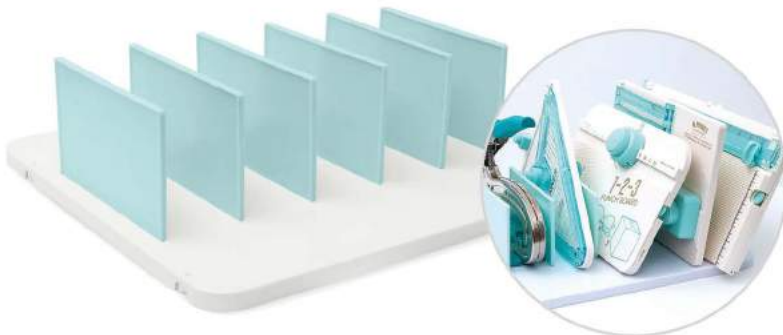

BANDEJA DE ALMACENAJE

Contiene 5 espacios para almacenar herramientas artesanales grandes.

MINC-WER-STORAGE-BOARD