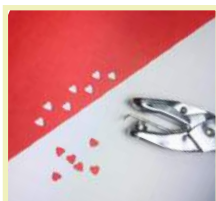

Set Craft Punch

MAN-TIJERAMEDIANA-500-302

Tijera Punta Mediana
Longitud 8.7 cm

MAN-TIJERAS-CORTA-500-303

Tijera Punta Corta
Longitud 8.7 cm

MAN-HAND-PUNCH-500-401

Punch de Mano

MAN-HAND-EYELET-500-402