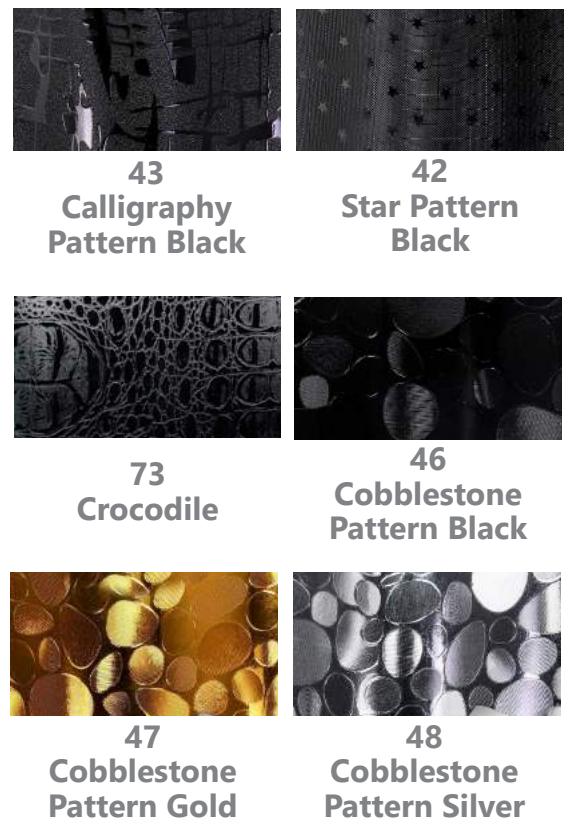

3D

YARDA DE 60 PULGADAS