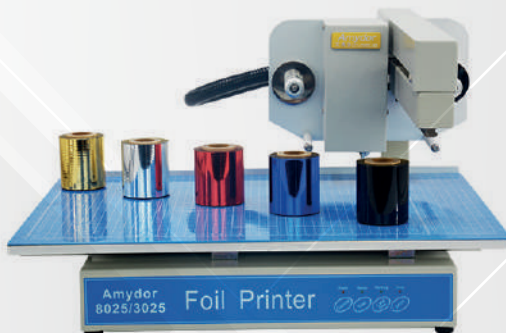

MAQUINA PARA FOIL AMD3025
FOIL-MAQ-AMD3025
Q.32,068.24
P/Lista: Q.32,099.00