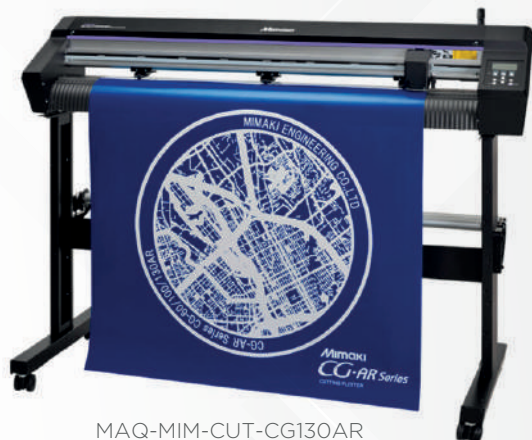

PLOTTER DE CORTE DE 54" PULGADAS MIMAKI CG-130AR

MAQ-MIM-CUT-CG130AR

Q.22,900.00

P/ Lista: Q25,000.00