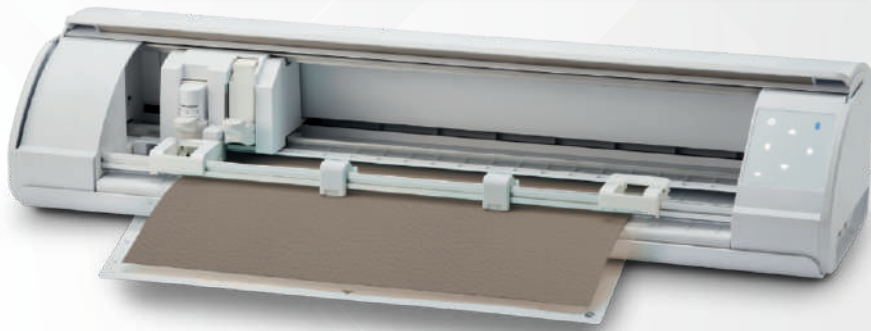

# PLOTTER DE CORTE

 silhouette  
**CAMEO 5**

**Q.2,499.00**

P/ Lista: Q2,609.00

- SIL-MAQ-CAMEO5-MTBLK
- SIL-MAQ-CAMEO5-WHITE
- SIL-MAQ-CAMEO5-MTPNK

SIL-MAQ-CAMEO5-PLUS

**Q.3,499.95**

P/ Lista: Q4,499.00