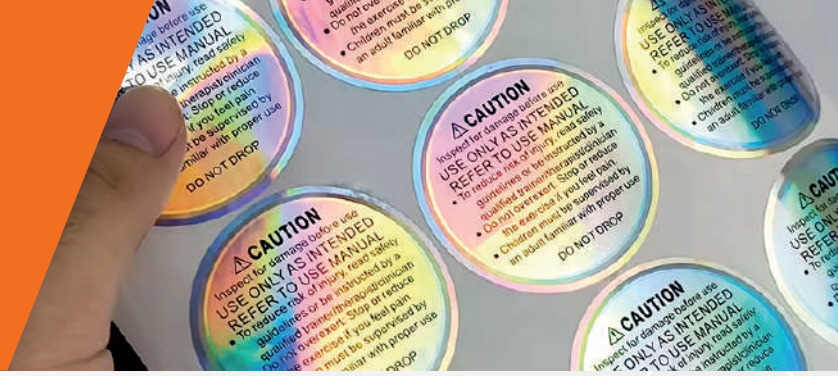

LIBRERÍA

HOJAS IMPRIMIBLES INKJET

PRODUCTO NUEVO