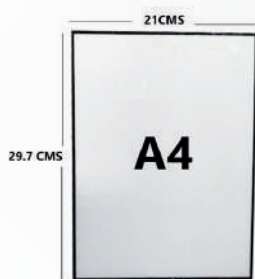

ILUMINACIÓN LED/ ROLL UP

CAJAS DE LUZ

DIS-LBS-A4

Q.199.00

P/ Lista