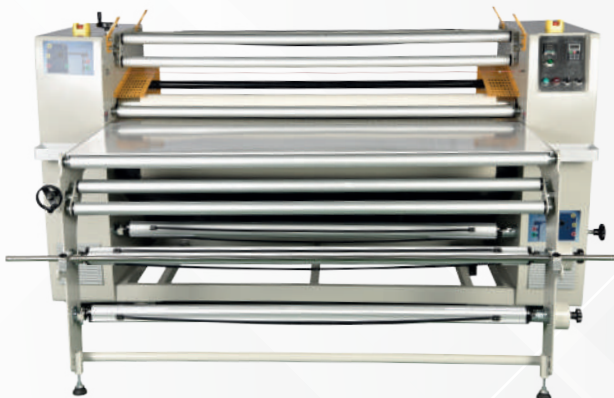

CALANDRA

Datos Técnicos

- ✓ Transferencia a rollos de tela sublimable
- ✓ Voltaje: 220V /50-60 HZ
- ✓ Velocidad: 0-1.5m/min
- ✓ Transferencia de telas para uniformes deportivos, uniformes corporativos, decoración de interiores e imagen publicitaria.

MAQ-CALANDRA-180

Q.83,000.00

P/ Lista: Q.89,000.00