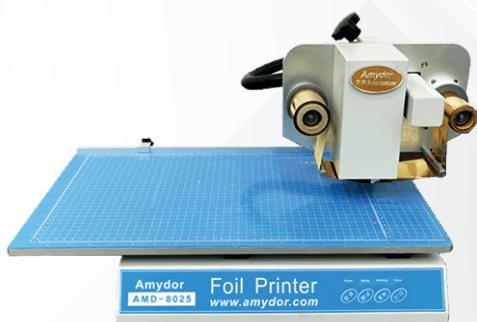

# MÁQUINAS DE FOIL

MAQUINA PARA FOIL AMD360A  
FOIL-MAQ-AMD360A  
**Q.8,685.15**  
P/Lista: Q.8,699.00

MAQUINA PARA FOIL  
AMD360B  
FOIL-MAQ-AMD360B  
**Q.11,491.00**  
P/Lista: Q.11,499.00

MAQUINA PARA FOIL  
AMD360C  
FOIL-MAQ-AMD360C  
**Q.15,366.00**  
P/Lista: Q.15,399.00