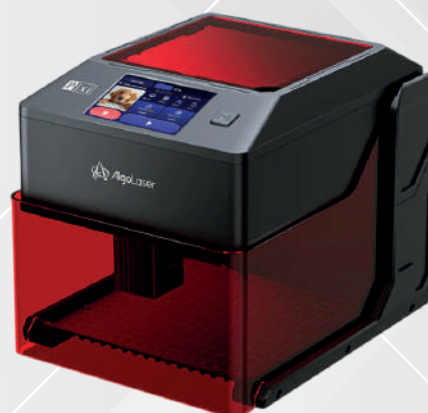

Q.2,500⁰⁰

P/Lista: Q2.999.00