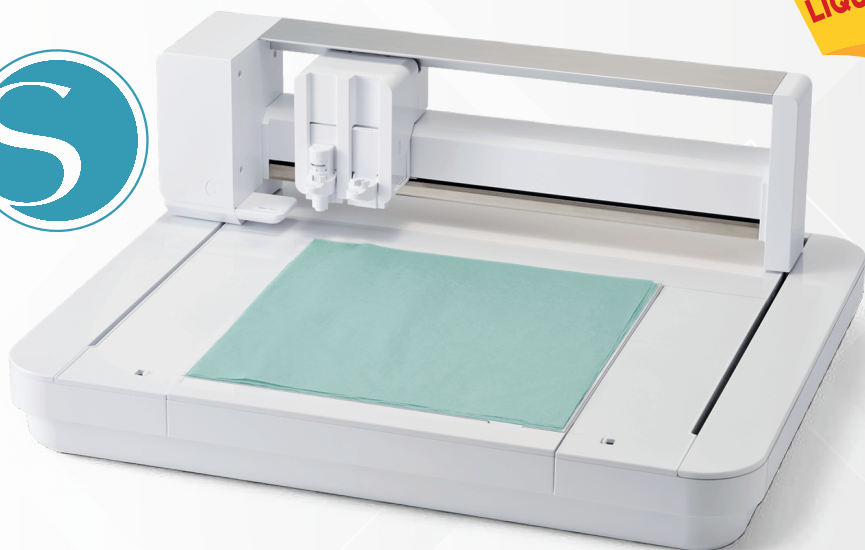

CURIO 2 SCAN N CUT

LIQUIDACIÓN

CURIO 2

SIL-MAQ-CURIO2

Q.2,999.00

P/ Lista: P/Lista

**PRODUCTO
NUEVO**