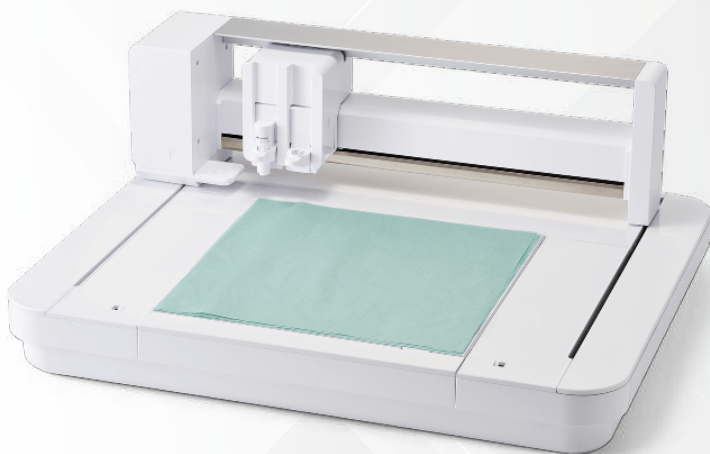

# PLOTTER DE CORTE

MAT ELECTROSTATICO  
12" X 12" PULGADAS

- SIL-MAT-ES-WHT
- SIL-MAT-ES-MTPNK

**Q.899.00**

P/ Lista: Q999.00