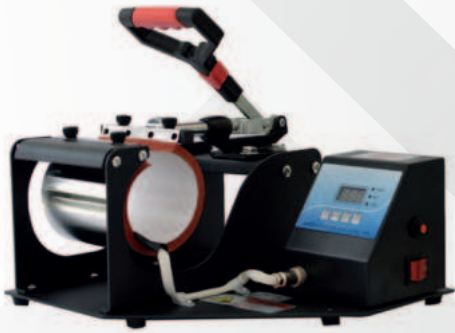

SUBLIMACIÓN

PLANCHA DE CALOR
PARA TAZAS

MAQ-HP-MUG

Q.499.00

P/ Lista: Q649.00