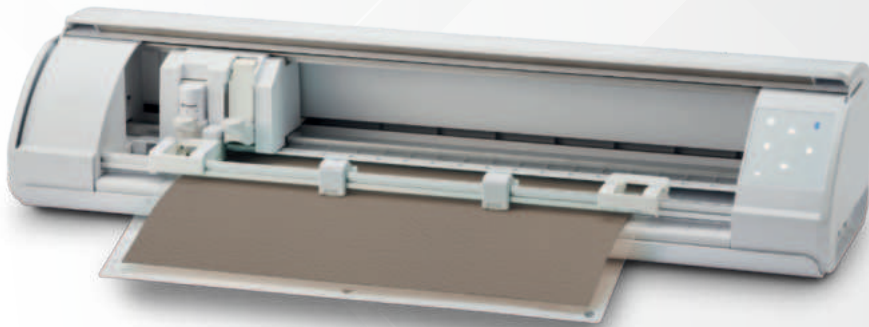

## silhouette CAMEO 5

**Q.2,609.00**

P/ Lista: Q2,899.00

- SIL-MAQ-CAMEO5-MTBLK
- SIL-MAQ-CAMEO5-WHITE

SIL-MAQ-CAMEO5-PLUS

**Q.4,049.00**

P/ Lista: Q4,499.00

silhouette  
**CAMEO 4 Plus 15"**