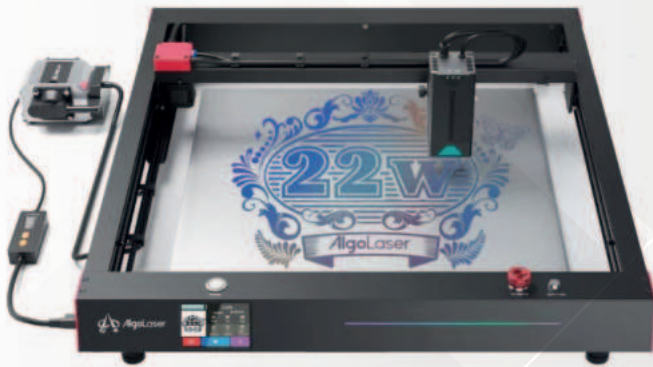

Computadora HP

**14-DQ2536LA**

HP-14-DQ2536LA

**Q.4,149.00**

P/ Lista: Q4,199.00

**GRABADORA ALGOLASER DELTA 22W**

MAQ-GRAB-LASER-DELTA22

**Q.8,820.00**