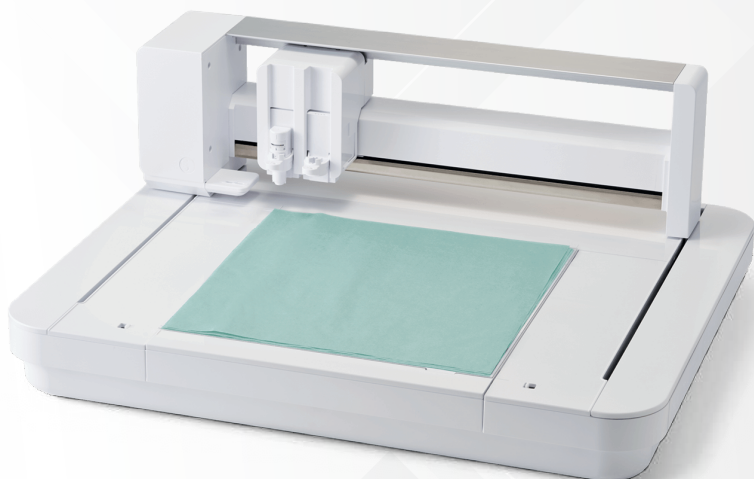

# MAQUINAS DE CORTE SILHOUETTE

silhouette  
**CAMEO 4 Plus 15"**

**Q.2,999.00**  
P/Lista Q.3,899.00

Color Blanco  
SIL-MAQ-CAMEOPLUS

**CURIO 2**

SIL-MAQ-CURIO2

**Q.3,000.00**

P/ Lista: Q4,499.00